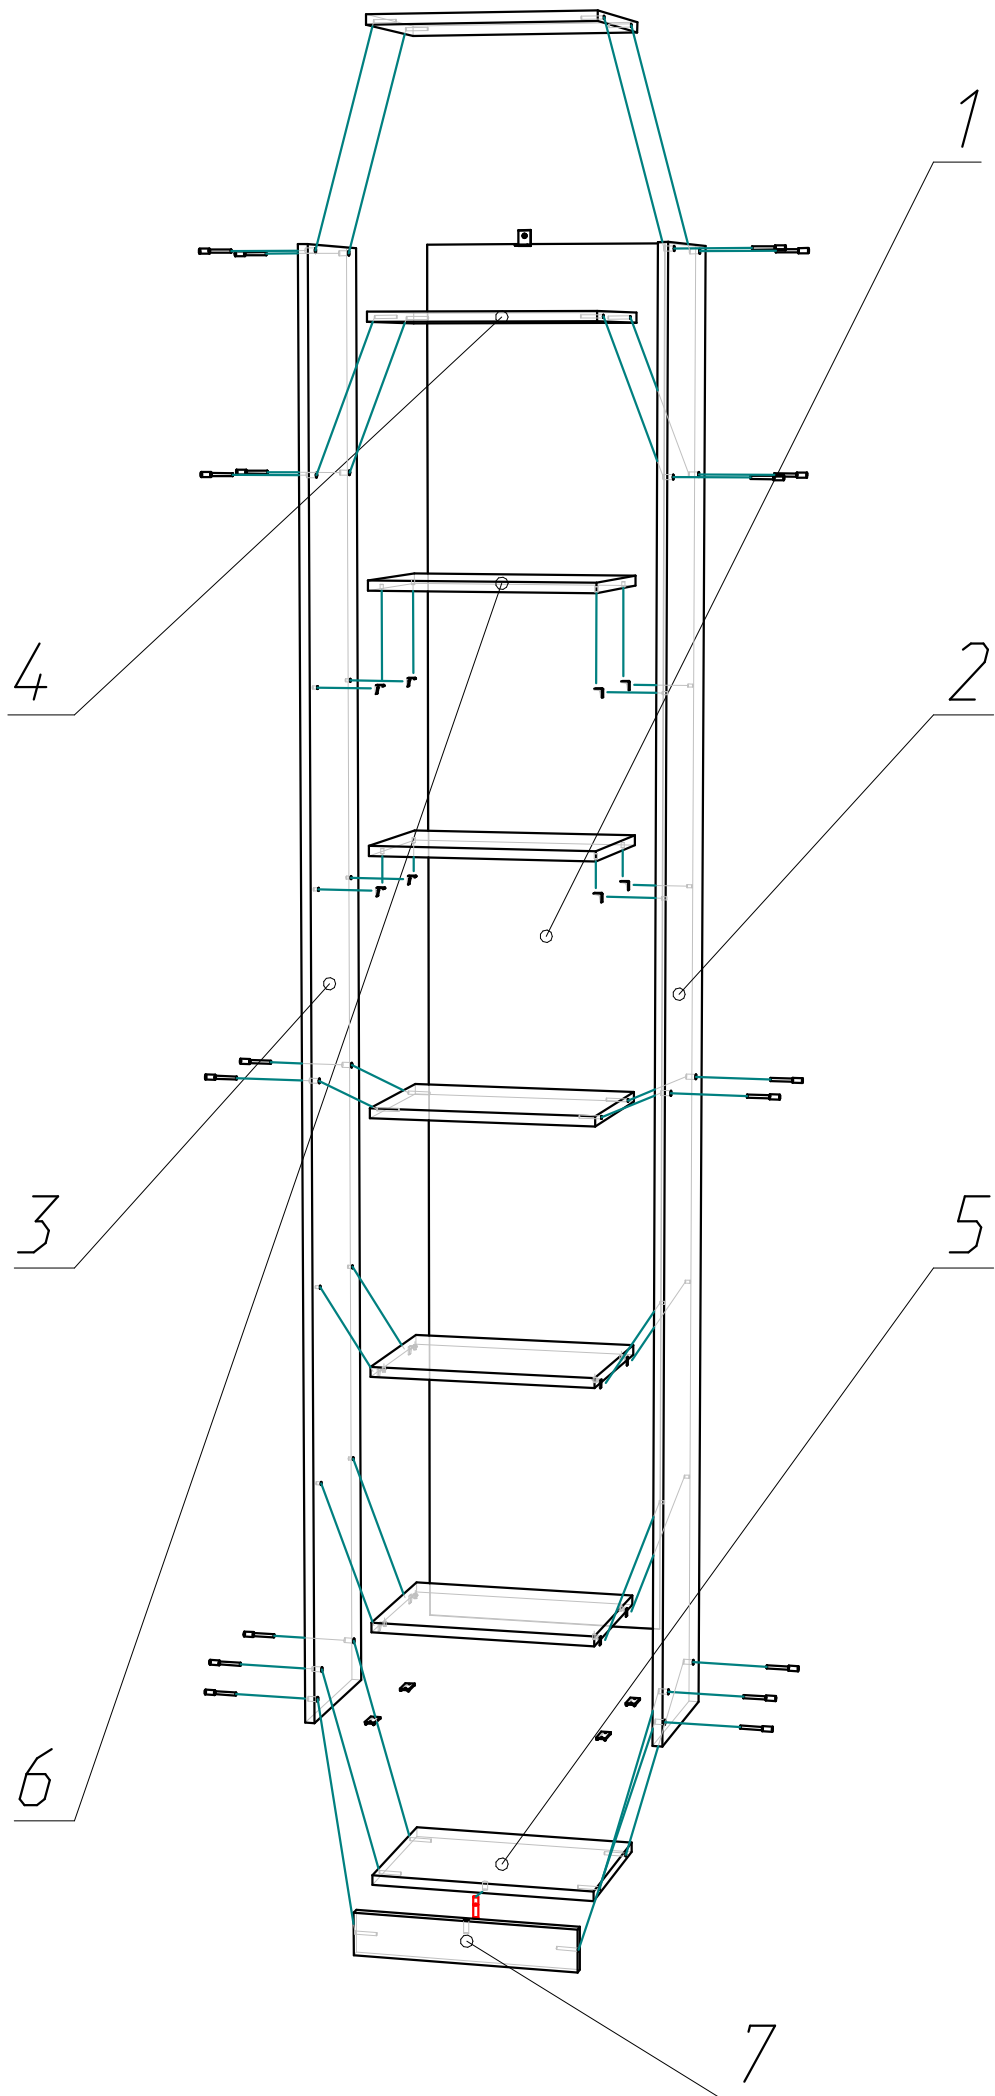

стеллаж Билли 09
весь - белый

стеллаж Билли 09.000_СБ	
-	
-	
Сборочный чертеж	
Количество в изделии, шт.	-
Изготовить, шт.	1
Разработал	

Спецификация на ДВП белое

Заказ

Изделие стеллаж Билли 09

Поз.	Наименование	Кол-во	Готовая деталь		Толщина	Обозначение[L1]	Обозначение[L2]	Обозначение[W1]	Обозначение[W2]	Примечание
			Длина	Ширина						
1	з.стенка	1	2297	398	4					

Спецификация на ЛДСП 16мм супер белый

Заказ _____
 Изделие стеллаж Билли 09

Поз.	Наименование	Кол-во	Готовая деталь		Толщина	Обозначение[L1]	Обозначение[L2]	Обозначение[W1]	Обозначение[W2]	Примечание
			Длина	Ширина						
2	бок правый	1	2370	280	16	0,4x19 белая	0,4x19 белая	0,4x19 белая	0,4x19 белая	
3	бок левый	1	2370	280	16	0,4x19 белая	0,4x19 белая	0,4x19 белая	0,4x19 белая	
4	полка	3	368	280	16	0,4x19 белая				
5	дно	1	368	280	16	0,4x19 белая				
6	полка	4	368	280	16	0,4x19 белая				
7	цоколь	1	368	70	16	0,4x19 белая				